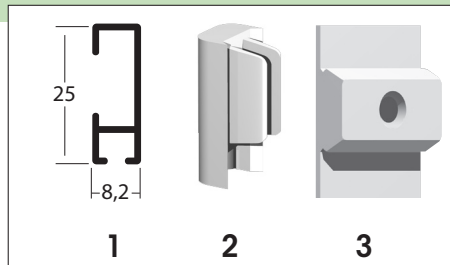

Rails à rideaux sans tirage

Schleuderschienen

A/B

Rails à rideaux/tableaux AHS

Vorhang- / Bilderschiene AHS

01

Articles

- Rails à rideaux/tableaux AHS
Article no AH 9.4372 (blanc brillant)
Article no AH 9.4346 (blanc mat, primer)
Article no AH 9.4339 (alu brossé)
- Embout
Article no AH 9.4104 (gris)
Article no AH 9.4105 (blanc)
- Support mural (raccord)
Article no AH 9.4113 (blanc)

Artikel

- Vorhang- Bilderschiene AHS
Artikel-Nr. AH 9.4372 (weiss glänzend)
Artikel-Nr. AH 9.4346 (weiss matt, primer)
Artikel-Nr. AH 9.4339 (Alu gebürstet)
- Enddeckel
Artikel-Nr. AH 9.4104 (grau)
Artikel-Nr. AH 9.4105 (weiss)
- Wandclips (Verbindungsclip)
Artikel-Nr. AH 9.4113 (weiss)