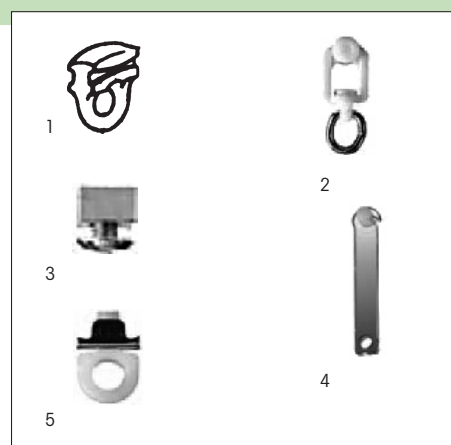

Zubehör

1. Gleiter VR 4263
2. Roller mit drehbarer Oese VR 4167
3. Feststeller VR 4211
4. Transparenter Roller VR 4287
5. Feststeller mit Oese drehbar VR 4277