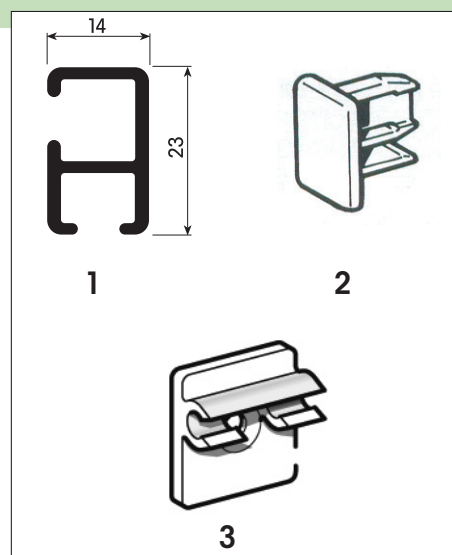

03

Rail à rideaux Minor

Vorhangschiene Minor

04

Articles

- Rail à rideaux Minor
Article no S 412 132 (blanc)
- Embout
Article no S3 412 126 (blanc)
- Support mural
Article no S 412 112 (blanc)

Artikel

- Vorhangschiene Minor
Artikel-Nr. S 412 132 (weiss)
- Enddeckel
Artikel-Nr. S 412 126 (weiss)
- Wandträger
Artikel-Nr. S 412 112 (weiss)

05

06

Description

Rondo - V est un rail à rideaux en alu éloxé mat très élégant.

Le diamètre de 16mm procure à ce rail tout son esthétique et donne une possibilité de combinaison avec le rail pour parois japonaises RonDo.