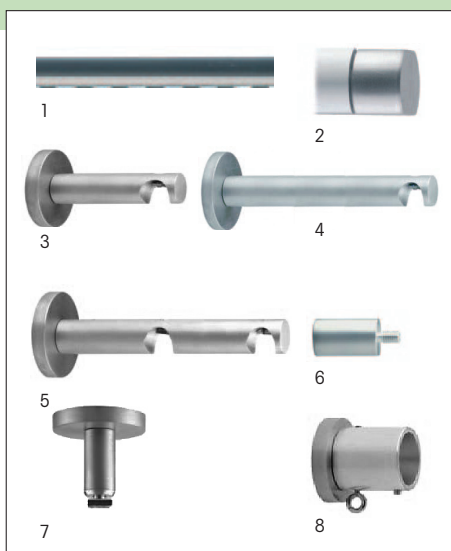

Bestandteile

1. Laufschieneprofil RonDo, Alu matt eloxiert, inkl. Enddeckel
2. Enddeckel Aluminium matt eloxiert
3. Wandträger Standard mit Abstand 70 mm
4. Wandträger lang mit Abstand 150 mm
5. Doppel-Wandträger 70 / 140 mm
6. Verlängerung 30 mm Aluminium matt eloxiert
7. Deckenträger Aluminium mattenoxiert
8. Nischenträger Aluminium mattenoxiert