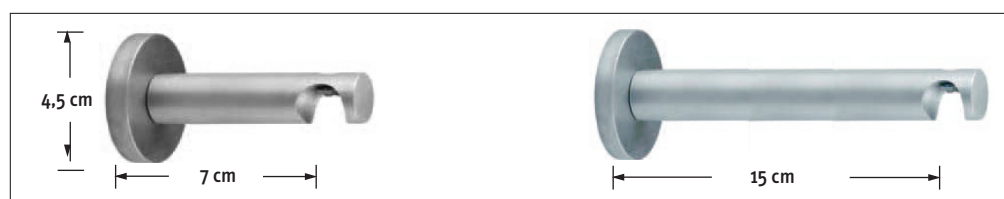

Dimensions

Masse

Accessoires

1. Glisseur VR 4263
2. Glisseur avec œillet amovible VR 4167
3. Arrêt VR 4211
4. Glisseur transparent VR 4287
5. Arrêt à œillet VR 4277