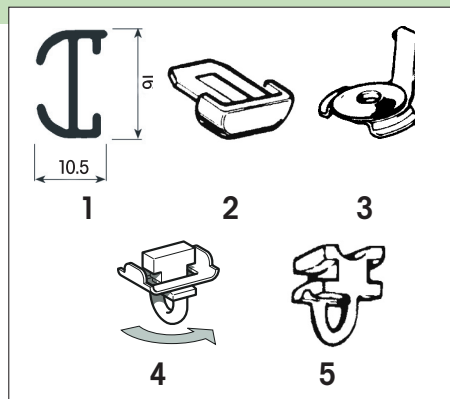

Tous les articles pour le système d'accrochage de tableaux se trouvent dans la documentation séparée AHS - Système d'accrochage.

Alle Artikel für Bilderschienensystem siehe separate Dokumentation AHS-Bilderschiene.

Rail à rideaux Binarietto

Vorhangschiene Binarietto

02

Articles

- Rail à rideaux Binarietto
Article no S 357 132 (blanc)
Article no S 357 133 (alu eloxé)
- Embout
Article no S 357 522 (blanc)
Article no S 357 523 (gris)
- Bride
Article no S 357 521
- Arrêt à oeillet
Article no S 357 277
- Glisseur blanc
Article no S 357 263